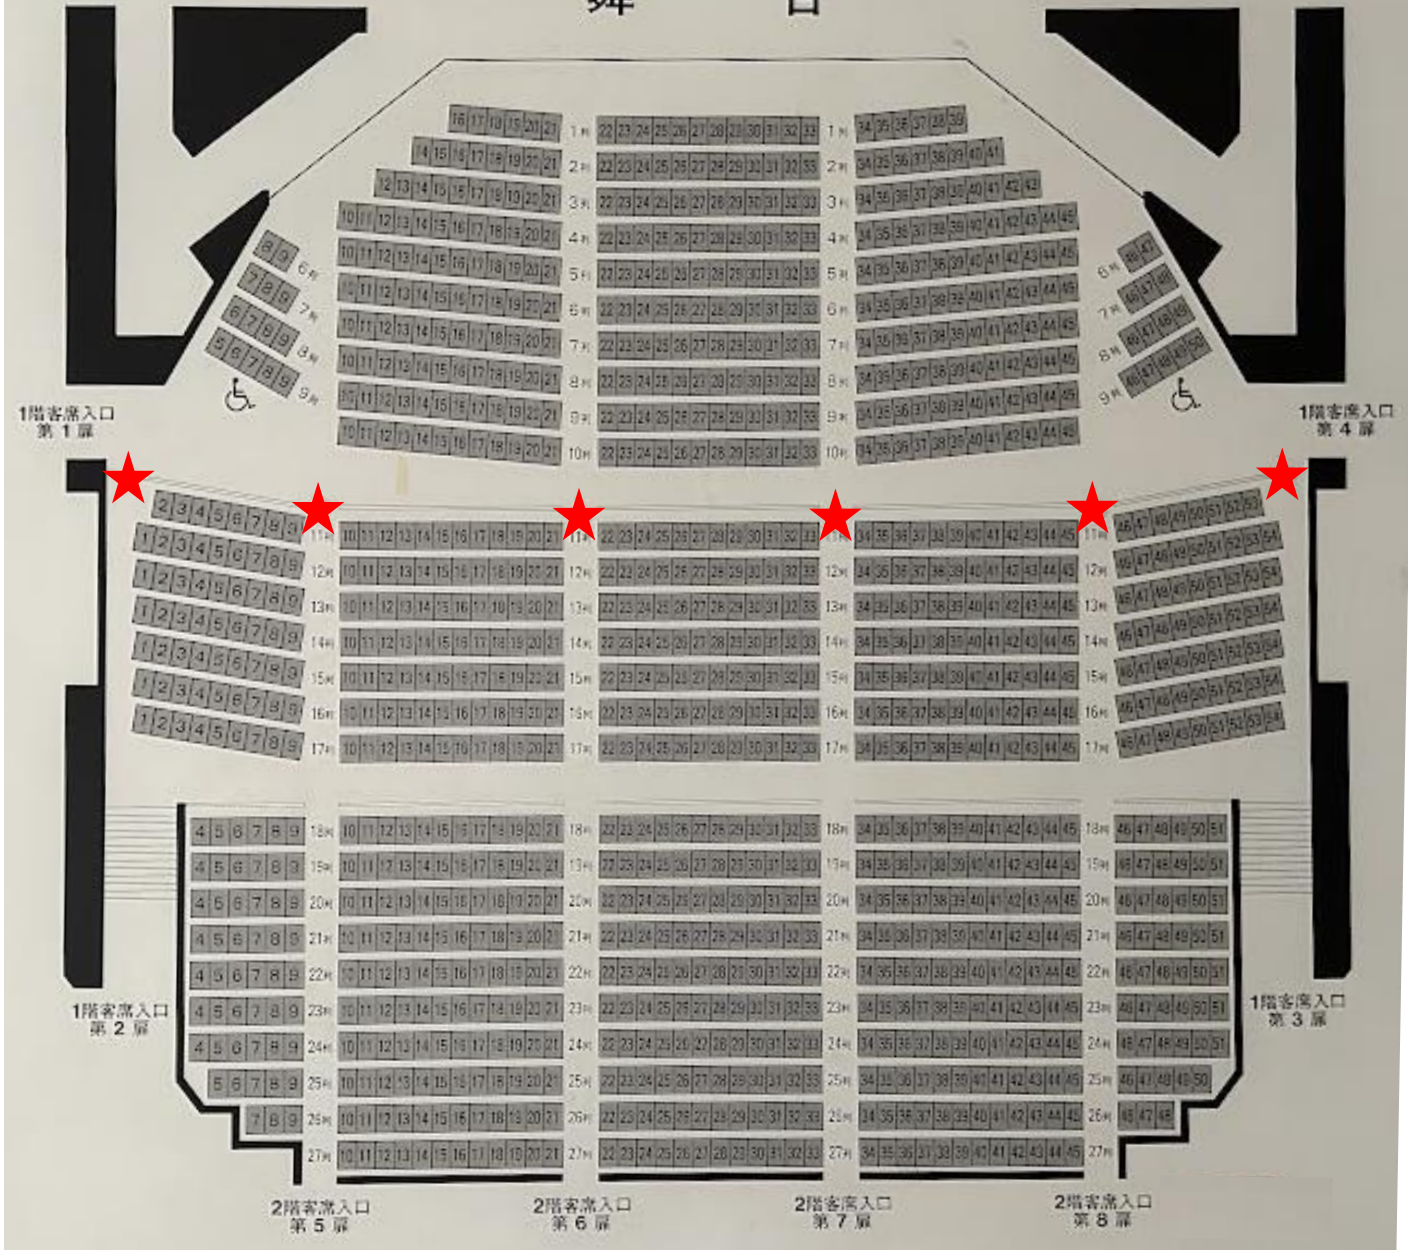

大ホール 11列めの段差にご注意ください

大ホール客席案内板

舞 台

【ご注意願います】客席内通路の階段の段差が不規則です